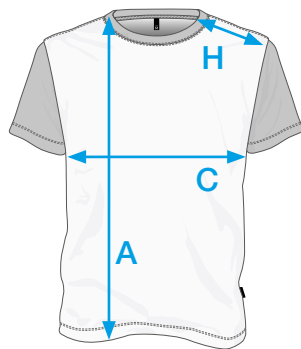

TABULKA PÁNSKÝCH VELIKOSTÍ

MEN'S SIZE TABLE

Velikost Size	M	L	XL	XXL	XXXL
A	70	74	76	79	87
C	54	57	59	64	70
H	22	23	24	25	27