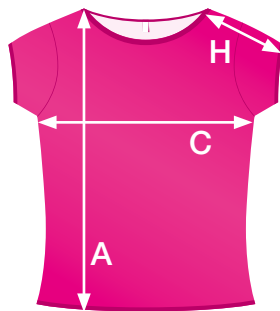

TABULKA DÁMSKÝCH VELIKOSTÍ

LADIES SIZE TABLE

Velikost Size	S	M	L	XL
A	56	62	64	67
C	38	40	42	44
H	13	14	15	16